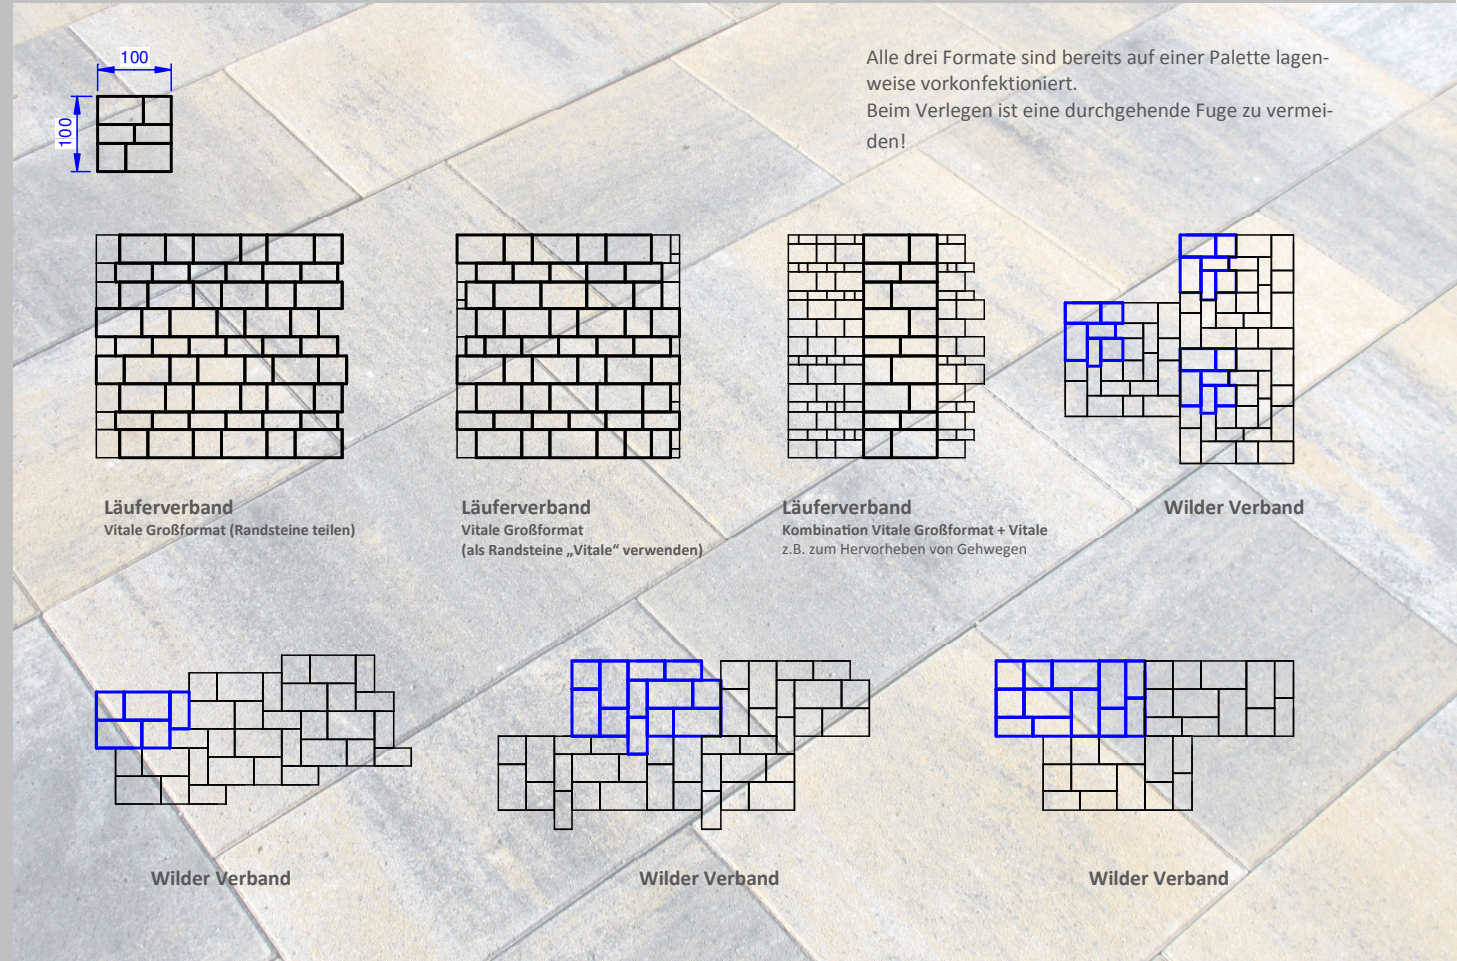

Vitale Großformat

bietet viele Gestaltungsmöglichkeiten. Das Großformat-Pflaster kann sowohl im Läuferverband als auch im „wilden Verband“ verlegt werden. Individuelle Akzente gelingen besonders durch das kombinierte Verlegen von Vitale Großformat und Vitale.

Vitale Großformat Verlegebeispiele

**DANGL
BETON**

Wir gestalten & schützen

Vitale Großformat

Farbe: muschelkalk
Steinstärke: 8 cm
Ausführung: Quarzsandvorsatz (Verschleißschicht)
Minifase

Vitale Großformat erhalten Sie in folgenden Farbnuancen:
muschelkalk, trend (weiß-anthrazit)